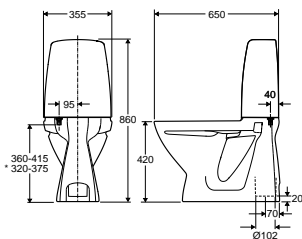

Ifö Sign WC-stol 6860, inbyggt S-lås

WC-stol med hel cisternkåpa för enklare rengöring, och fri från kondens. Fresh WC som standard, vilket ger doft och underlättar rengöring genom en doseringstablett som stoppas i via spolknappen. Inbyggt S-lås. Mjüksits ingår. Spolknapp 4/2-litersspolning. Sitthöjd utan sits 42 cm. Modellen finns även i en variant utan skruvhål för att kunna limmas/silikoneras istället för att skruvas fast.

WC-stolen är behandlad med vår rengöringsvänliga glasyr Ifö Clean och godkänd enligt Nordisk kvalitetssäkring.

I leveransen ingår
Monteringssats Ifö nr Z98380 består av:
4 st rostfria skruvar,
avstängningsventil
Täcklucka för avlopp
Drift- och skötselanvisning
Delbar mjüksits med lock
Täckhattar för skruv och för limning

Produkt	Ifö nr	RSK nr
Vit med Ifö Sign mjüksits vit	686006511	785 69 02
Vit med Ifö Sign hårdits vit, snabbkoppling eller fasta beslag	686006011	785 69 36
Vit med Ifö Sign hårdits vit, mjukstängande, snabbkoppling eller fasta beslag	686006311	785 69 62
Vit med Ifö Sign hårdits vit, snabbkoppling eller fasta beslag, hål för armstöd	68600601100020	785 69 74
Vit med Ifö Sign mjüksits vit, enkelspolning 4 l, vit spolknapp	686006597	785 69 00
Vit utan skruvhål för limning och Ifö Sign mjüksits vit	68600651100010	785 69 03
Vit utan skruvhål med Ifö Sign hårdits vit, mjukstängande, snabbkoppling eller fasta beslag	68600631100010	785 69 87

* Med avstängningsventil. Sitsbulthål c/c 155.

6860, standardmodell med inbyggt S-lås

Typgodkänd hel- och halvspolning. Stor spolning ställbar mellan 3.5 till 8 liter. Liten spolning ställbar mellan 2 till 4 liter. Vid leverans är spolvolymen inställd på 4/2 liter. 686006597 - Vid leverans är spolmängden inställd till 4 liter. Kan ställas in på 4-8 liter. Måttolerans +/- 2%

Tillbehör:

Fresh WC 7 pack, Ifö nr 94683 RSK 7922203.

Passar till

Ifö Support toalettarmstöd 981.26 tillsammans med Ifö Sign WC-stol, hårdits med fasta beslag.