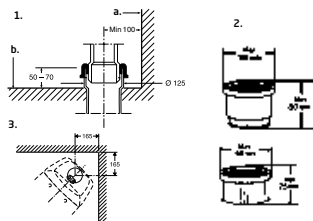

1. Montage vinkelrätt mot golv a. Färdig vägg b. Färdigt golv
2. ROT-montering
3. Hörnmontering